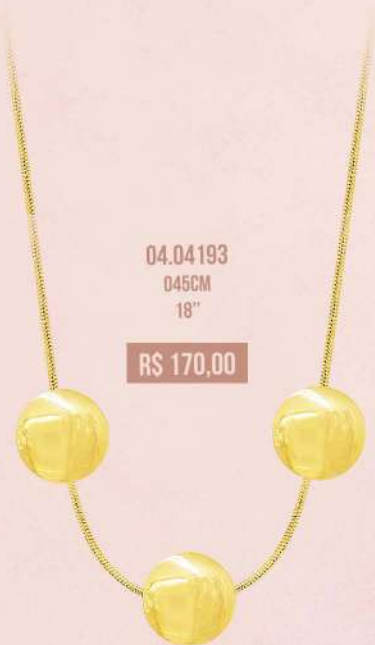

45CM

18"

R\$ 117,00

04.04238/021

20CM

8"

R\$ 76,00

#MÃEDESCOLADA

02.11356

R\$ 76,00

02.11307

R\$ 50,00

04.04168

45CM

18"

R\$ 109,00

04.04193

045CM

18"

R\$ 170,00

02.11027

R\$ 99,00

04.04193

020CM