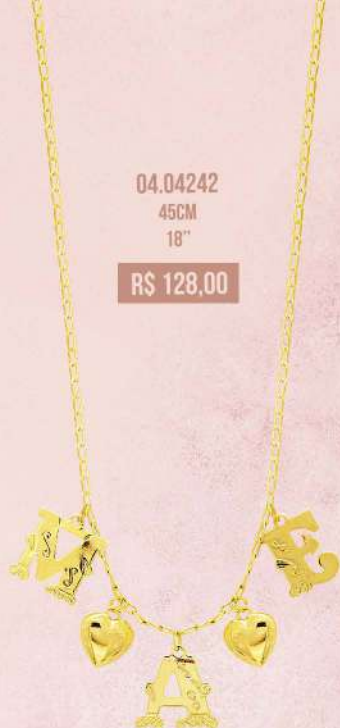

04.04193

045CM

18"

R\$ 170,00

02.11027

R\$ 99,00

04.04193

020CM

8"

R\$ 118,00

#MÃEPROTETORA

02.11346

R\$ 38,00

02.11348

R\$ 98,00

03.03599

R\$ 91,00

03.03879

R\$ 70,00

04.04242

45CM

18"

R\$ 128,00

03.03907

R\$ 50,00

03.02523

R\$ 99,00

04.02882/001

045CM

18"

ZIRCÔNIA

RHODIUM